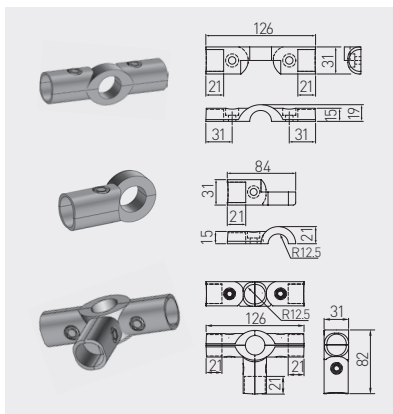

Zestaw złączy T-18 typ T
T-18 connectors set type T
Набор муфт ТН-18 тип Т

MR-T1824-KPL

25

chrom / chrome / хром

ZnAl

x 60

Zestaw złączy TH-24
TH-24 connectors set
Набор муфт ТН-24

MR-TH024-KPL

25

chrom / chrome / хром

ZnAl

x 40