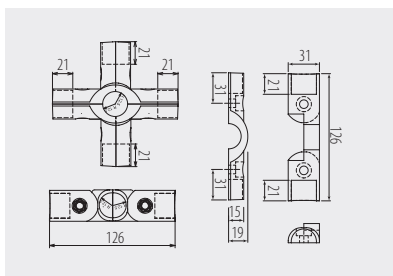

Zestaw złączy T-18 typ T
T-18 connectors set type T
Набор муфт ТН-18 тип Т

MR-T1824-KPL

25

chrom / chrome / хром

ZnAl

x 60

Zestaw złączy TH-24
TH-24 connectors set
Набор муфт ТН-24

MR-TH024-KPL